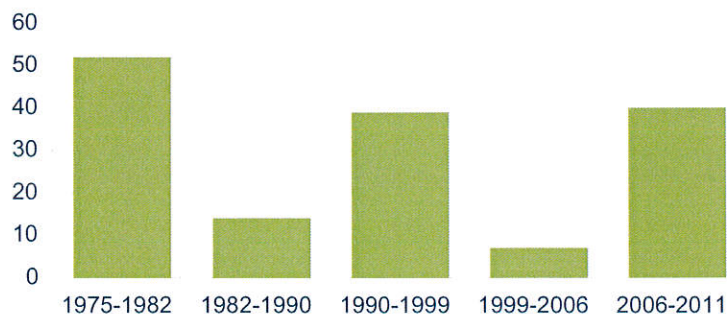

source : DGE

le chi2, $(p1-p2)^2/p2$ mesure l'écart entre 2 pourcentages (p1 et p2)

Portrait de territoire : Nielles-lès-Ardres (commune)

Population

Évolution de la population
Sélection

source : Insee, RP

Évolution de la population
Comparaison avec la France (base 100)

source : Insee, RP

Évolution de la population

année	population	base 100 sél.	France
1975	282	100	100
1982	344	122	103,3
1990	383	135,8	107,7
1999	444	157,4	111,3
2006	469	166,3	116,7
2011	521	184,8	119,9

Évolution du solde naturel
Sélection

source : Insee, RP

Évolution du solde apparent des entrées sorties
Sélection

source : Insee, RP