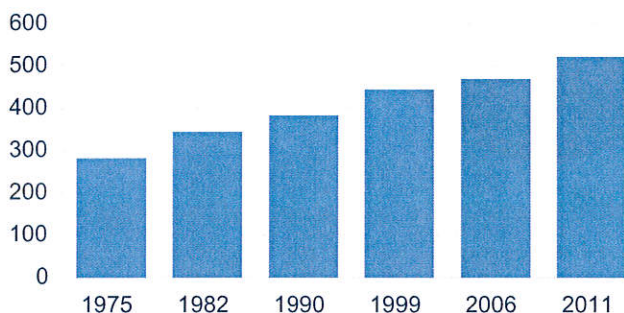

source : DGE

Nombre d'établissements par activité
France 2013

source : DGE

Tableau récapitulatif 2013

indicateur	% sél.	% France	écart	écart non significatif (test du chi2)
mag. non spécialisé	0	11,2	-11 208	
alim. mag. spécialisé	100	13,5	553 487	
carburants	0	1,7	-1 662	
info. comm.	0	2,9	-2 875	
habitat	0	4,7	-4 690	
équip. du foyer	0	7,4	-7 414	
culture loisir	0	4,7	-4 703	
équip. à la pers.	0	26	-26 036	
santé	0	10,3	-10 256	
autres	0	17,6	-17 641	
Total	100	100	0	

source : DGE

le chi2, $(p1-p2)^2/p2$ mesure l'écart entre 2 pourcentages (p1 et p2)

Portrait de territoire : Nielles-lès-Ardres (commune)

Population

Évolution de la population
Sélection

source : Insee, RP

Évolution de la population
Comparaison avec la France (base 100)