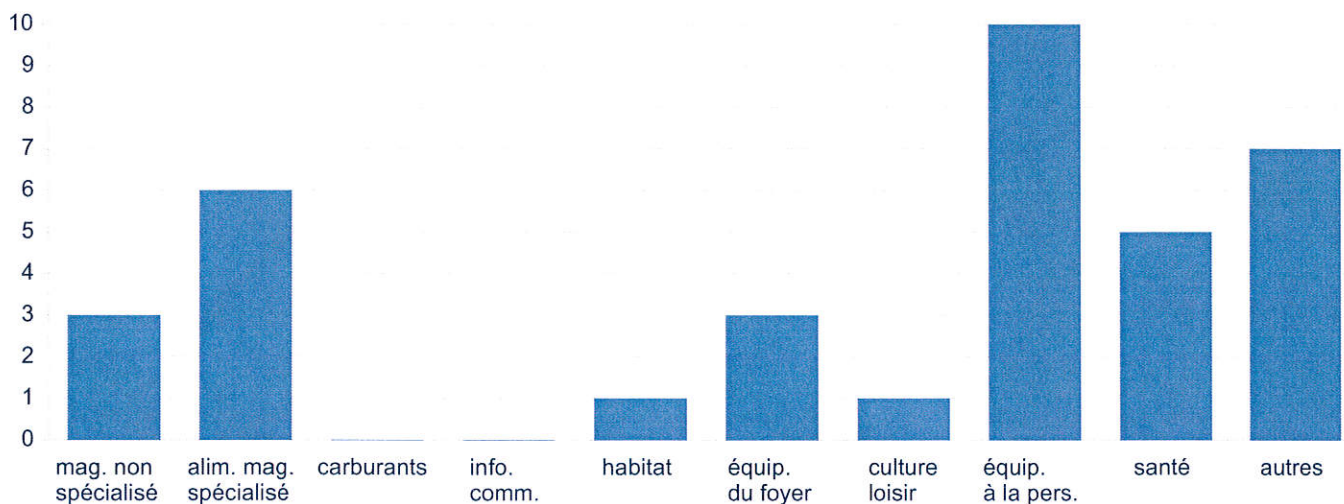

source : DGE - 2013

Les 10 territoires les plus dotés en commerces de détail

source : DGE - 2013

Nombre d'établissements par surface commerciale

indicateur	nombre
Total	36
Moins de 400 m ²	28
De 400 m ² à moins de 1000 m ²	6
De 1000 m ² à moins de 2500 m ²	2
2500 m ² et plus	0

source : DGE - 2013

Nombre d'établissements par activité

source : DGE - 2013

Portrait de territoire : Ardres (commune)

Commerce de détail par activité

Nombre d'établissements par activité
Sélection 2013

source : DGE